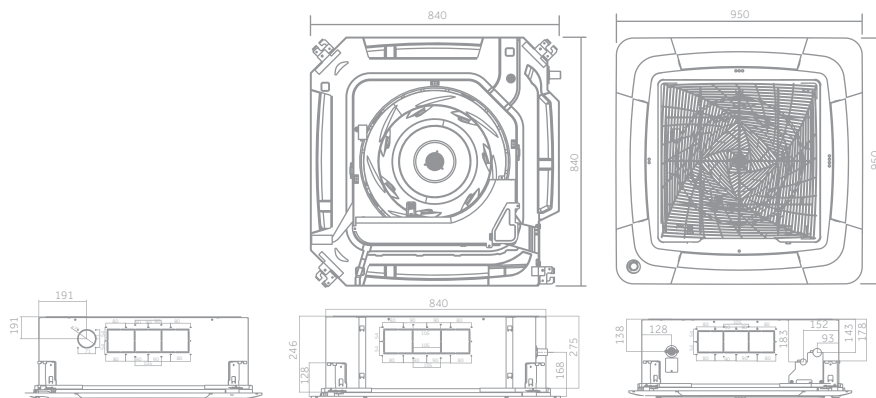

Dimensioni unità interna

AB71