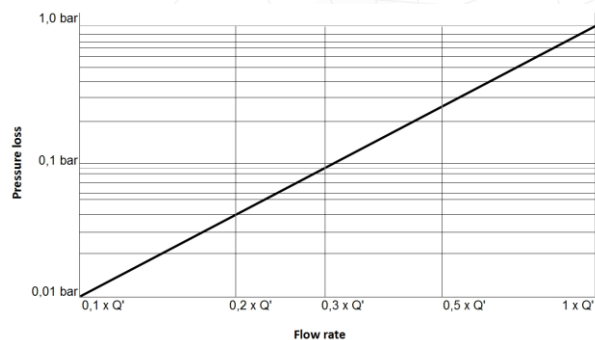

Curva di errore tipica Q3 4 R80H

Grafico tipico della perdita di carico

Dati emettitore Reed

Tensione di commutazione diretta	200 V
Corrente di commutazione	500 mA
Tempo di commutazione	0,5 ms
Corrente di trasporto	500 mA
Resistenza di transizione	150 mOhm
Capacità	0,2 pF