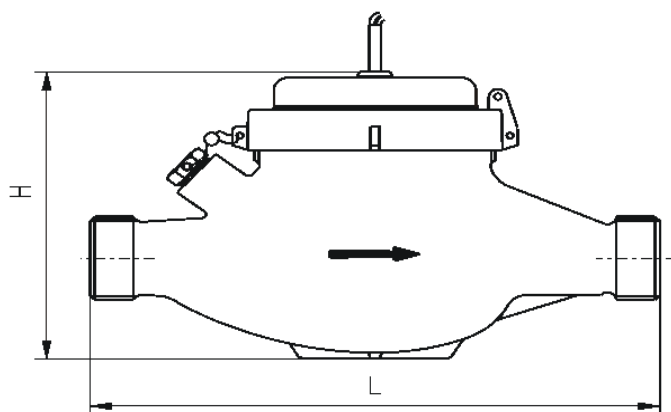

MTKI

Contatori d'acqua fredda sanitaria multigetto con emettitore Reed.

MTKI è un contatore per acqua multigetto a quadrante asciutto, progettato per rispondere alle severe prescrizioni previste dalla Direttiva MID 2014/32/UE e dalla Norma europea ISO 4064. Ideale per la misurazione in utenze di media taglia. E' dotato di un emettitore di impulsi per essere collegato ad elettroniche di comunicazione M-Bus.

Caratteristiche funzionali e strutturali

- Temperatura di funzionamento fino a 30° C
- Portata nominale Q_3 da 6,3 a 16,0 mc/h
- Diametro nominale DN da 25 a 40 mm
- Interasse 260 a 300 mm
- Valute a impulsi da 10 l/imp
- Classe di precisione della misurazione MID (Q_3 / Q_1) fino a R100 orizzontale e fino a R40 verticale
- Totalizzatore a 5 cifre
- Lunghezza cavo da 1,5 m
- A prova di manomissione grazie alla copertura metallica
- Carico di pressione massima 1,6 MPa
- Classe di protezione IP65

Dati tecnici

Lunghezza in mm	Altezza in mm	Portata nominale Q_3 in mc/h	Diametro nominale DN in mm	Filetto in pollici	Flusso iniziale in l / h	Portata Q a 1 bar perdita di pressione in l / h (ca.)	Weight in kg (ca.)
260	150	6,3	25	G 1¼ B	14	11000	2,9
260	150	10,0	32	G 1½ B	17	12500	2,9
300	171	16,0	40	G 2 B	19	24000	4,9

Omologazioni e certificati

- Classe di protezione IP65
- EU-Type Examination Certificate according to 2014/32/EU (MID)
- OIML R49
- EN 14154
- KTW / W270 (D)

Accessori disponibili

Kit Raccordi formato da 2 dadi, due manicotti in ottone e due guarnizioni in gomma. Disponibili per taglie da DN 25 a DN 40 mm.