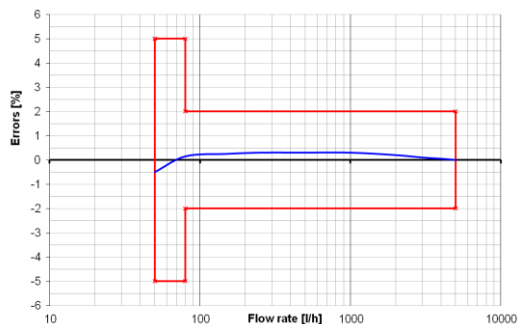

Caratteristiche funzionali e strutturali

- Temperatura di funzionamento fino a 30° C
- Portata nominale Q_3 da 6,3 a 16,0 mc/h
- Diametro nominale DN da 25 a 40 mm
- Interasse 260 a 300 mm
- Valute a impulsi da 10 l/imp
- Classe di precisione della misurazione MID (Q_3 / Q_1) fino a R100 orizzontale e fino a R40 verticale
- Totalizzatore a 5 cifre
- Lunghezza cavo da 1,5 m
- A prova di manomissione grazie alla copertura metallica
- Carico di pressione massima 1,6 MPa
- Classe di protezione IP65

Dati tecnici

Lunghezza in mm	Altezza in mm	Portata nominale Q_3 in mc/h	Diametro nominale DN in mm	Filetto in pollici	Flusso iniziale in l / h	Portata Q a 1 bar perdita di pressione in l / h (ca.)	Weight in kg (ca.)
260	150	6,3	25	G 1¼ B	14	11000	2,9
260	150	10,0	32	G 1½ B	17	12500	2,9
300	171	16,0	40	G 2 B	19	24000	4,9

Curva di errore tipica Q3 4 R80H

Grafico tipico della perdita di carico

Dati emettitore Reed

Tensione di commutazione diretta	200 V
Corrente di commutazione	500 mA
Tempo di commutazione	0,5 ms
Corrente di trasporto	500 mA
Resistenza di transizione	150 mOhm
Capacità	0,2 pF